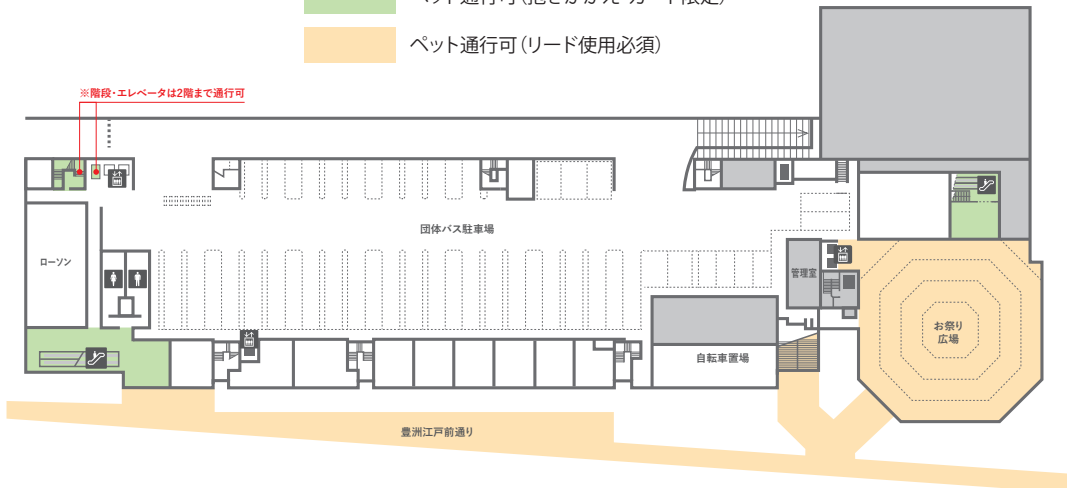

B1F

※階段・エレベータは2階まで通行可

- ペット通行可 (抱きかかえ・カート限定)
- ペット通行可 (リード使用必須)

1F

※階段・エレベータは2階まで通行可

- ペット通行可 (抱きかかえ・カート限定)
- ペット通行可 (リード使用必須)

2F

※階段・エレベータは2階まで通行可

※3Fは全面禁止となります。

「豊洲 千客万来」専用駐車場

- ペット通行可 (抱きかかえ・カート限定)