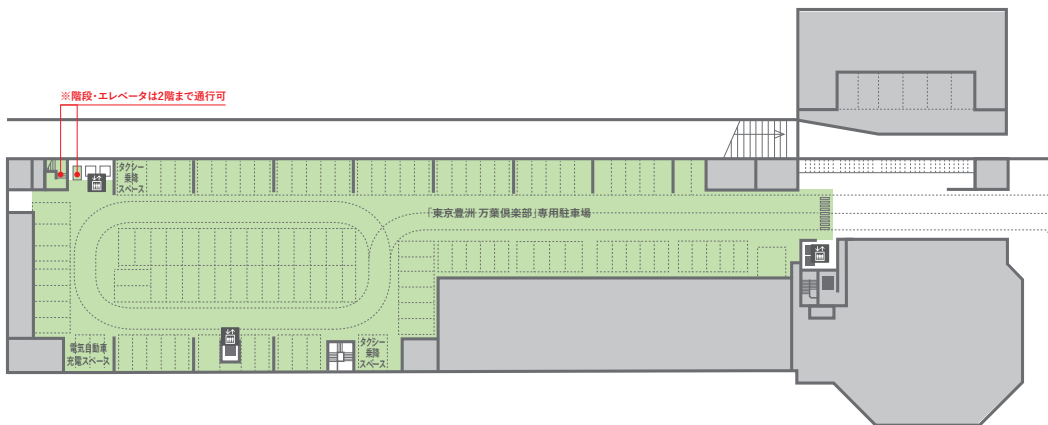

B1F

※階段・エレベータは2階まで通行可

- ペット通行可 (抱きかかえ・カート限定)
- ペット通行可 (リード使用必須)

1F

※階段・エレベータは2階まで通行可

- ペット通行可 (抱きかかえ・カート限定)
- ペット通行可 (リード使用必須)

2F

※階段・エレベータは2階まで通行可

※3Fは全面禁止となります。

「豊洲 千客万来」専用駐車場

- ペット通行可 (抱きかかえ・カート限定)