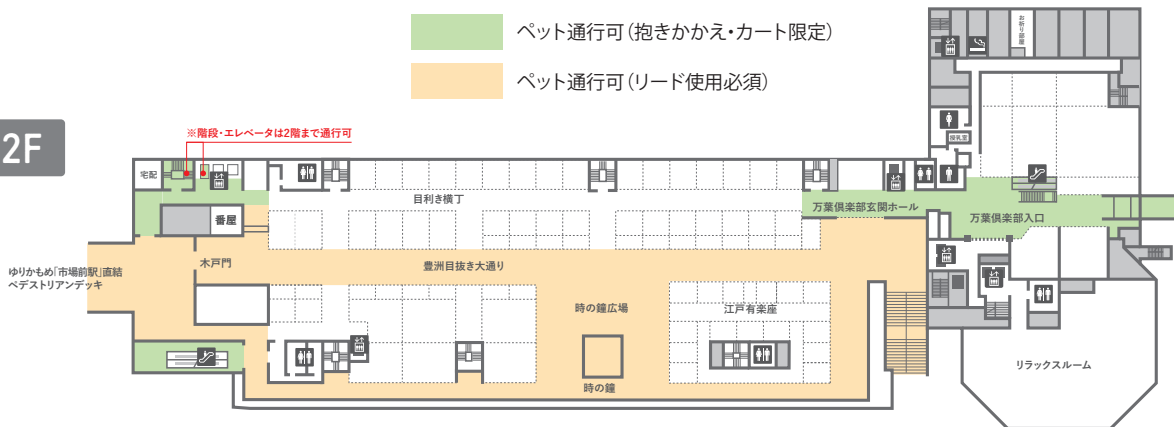

B1F

※階段・エレベータは2階まで通行可

- ペット通行可 (抱きかかえ・カート限定)
- ペット通行可 (リード使用必須)

1F

※階段・エレベータは2階まで通行可

- ペット通行可 (抱きかかえ・カート限定)
- ペット通行可 (リード使用必須)

2F

※階段・エレベータは2階まで通行可

※3Fは全面禁止となります。

「豊洲 千客万来」専用駐車場

- ペット通行可 (抱きかかえ・カート限定)