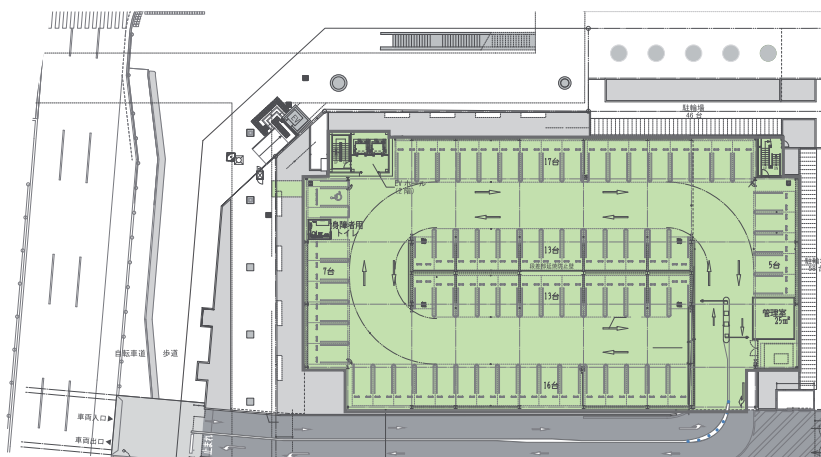

B1F

※階段・エレベータは2階まで通行可

- ペット通行可 (抱きかかえ・カート限定)
- ペット通行可 (リード使用必須)

1F

※階段・エレベータは2階まで通行可

- ペット通行可 (抱きかかえ・カート限定)
- ペット通行可 (リード使用必須)

2F

※階段・エレベータは2階まで通行可

※3Fは全面禁止となります。

「豊洲 千客万来」専用駐車場

- ペット通行可 (抱きかかえ・カート限定)